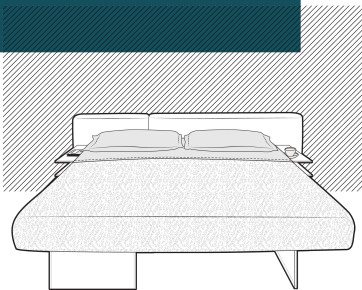

THE **BED** ROOM | 26/06/2018

LAGOSTUDIO

Concept:**Lago Studio** | Website:lago.it/business | Contact:simone.goffo@lago.it