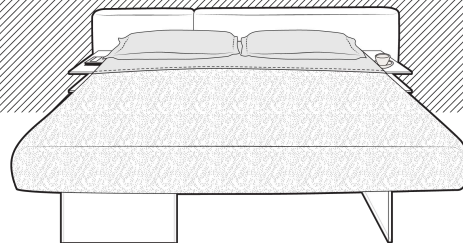

THE **BED** ROOM | 26/06/2018

LAGO **STUDIO**

DORMIRE COMODI, DORMIRE BENE.

Abbiamo sottratto tutto il superfluo, concentrando le funzionalità e rispondendo alle esigenze del viaggiatore contemporaneo.

L'UOMO AL CENTRO.

Abbiamo fatto ordine nella stanza ideale di un Hotel per offrire la miglior esperienza di ospitalità.

Il risultato è THE **BED**-ROOM: una camera da letto dove al centro c'è l'uomo e il suo desiderio di dormire bene.

THE **BED**-ROOM | 26/06/2018

LAGO STUDIO

LETTO OVERSIZE.

Un letto oversize sospeso grande 2.40 x 2.00 m è protagonista dello spazio, per accogliere l'ospite, i suoi sogni, il suo riposo.

La testiera si mimetizza nello spazio grazie al rivestimento **XGlass** che riprende la matericità del pavimento, regalando una sensazione di ancora maggiore leggerezza

LAGO STUDIO

MODULARITÀ E ESSENZIALITÀ.

Un divano modulare corre lungo parete offrendo una seduta agli ospiti e, ad esso adiacente, uno scrittoio accoglie i bagagli e gli affetti, da tenere sempre a portata di mano.